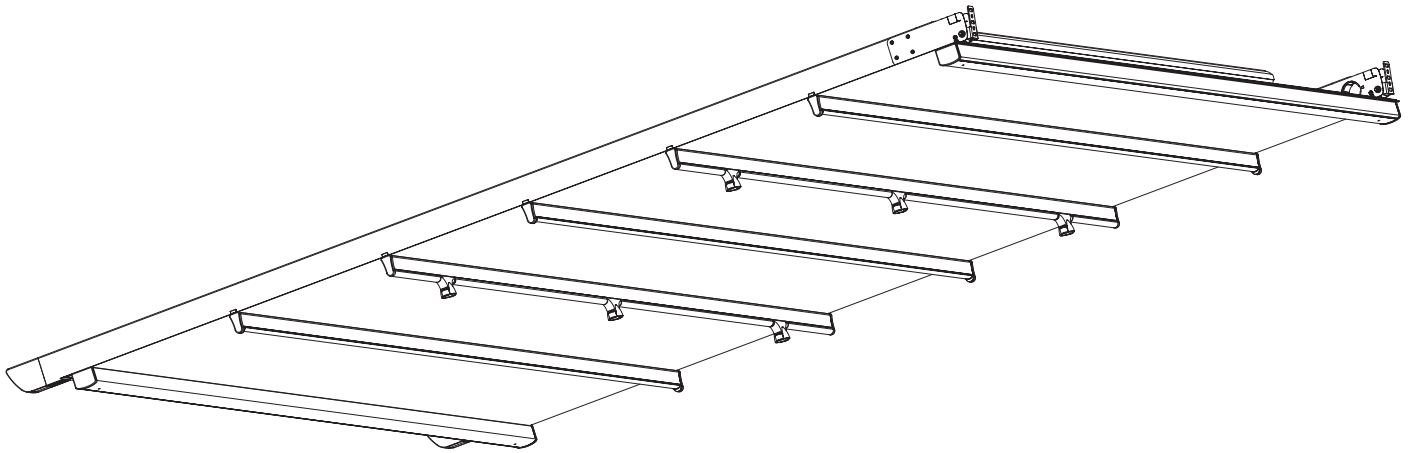

Spots Leds 12v disponible en Blanc chaud et en Blanc froid avec un faisceau lumineux à 60°.

Spots Leds plat 12v disponible en Blanc chaud et en Blanc froid avec un faisceau lumineux à 150°.

Détails de l'installation «invisible» et accessible