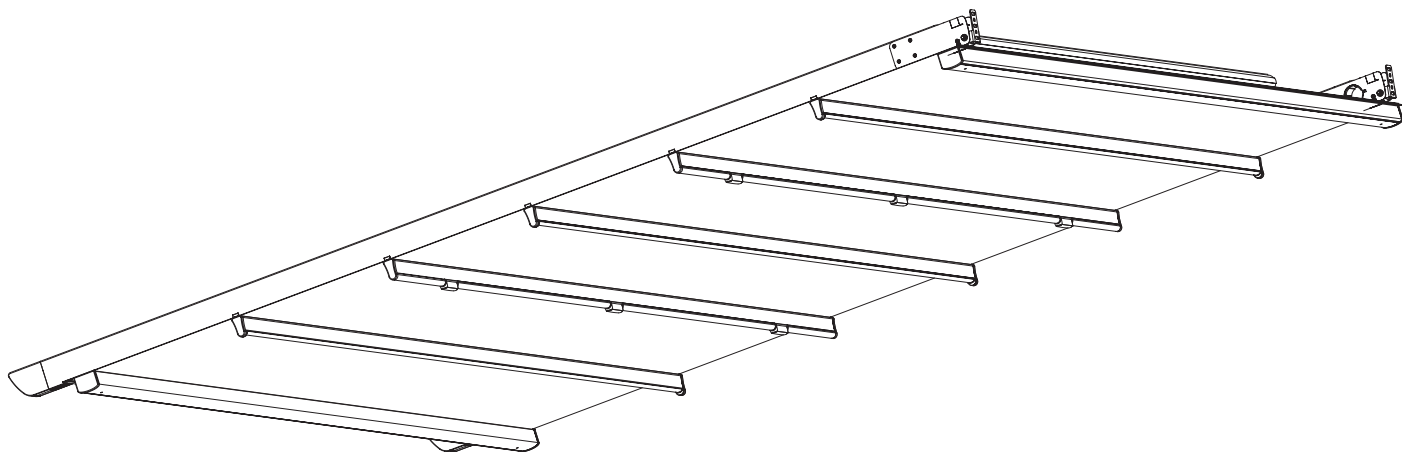

Spots Leds 12v disponible en Blanc chaud et en Blanc froid avec un faisceau lumineux à 60°.

Spots Leds plat 12v disponible en Blanc chaud et en Blanc froid avec un faisceau lumineux à 150°.

Détails de l'installation «invisible» et accessible