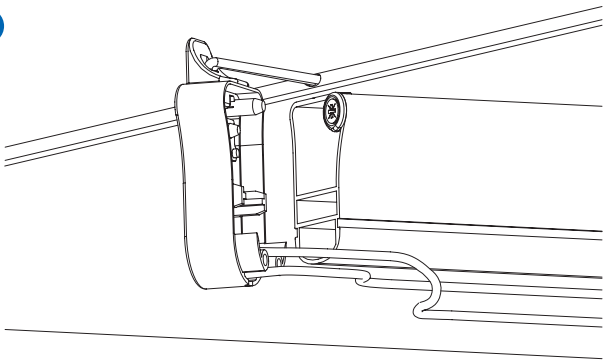

Spots Leds 12v disponible en Blanc chaud et en Blanc froid avec un faisceau lumineux à 60°.

Spots Leds plat 12v disponible en Blanc chaud et en Blanc froid avec un faisceau lumineux à 150°.

Détails de l'installation «invisible» et accessible

1

2

3

4

5

Détails de l'installation «invisible» et accessible

6

7