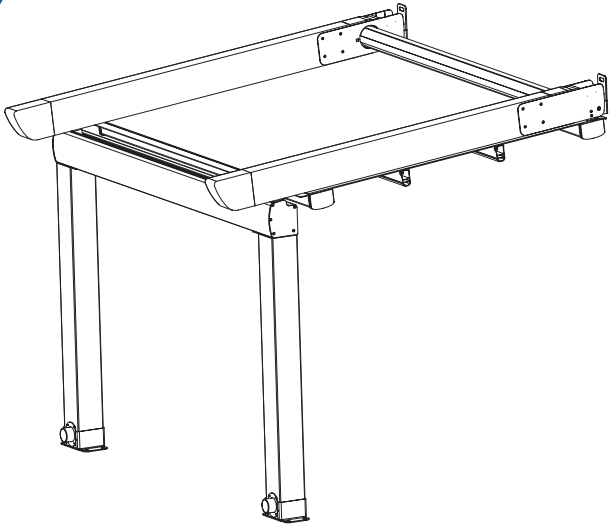

Détails de l'installation «invisible» et accessible

1